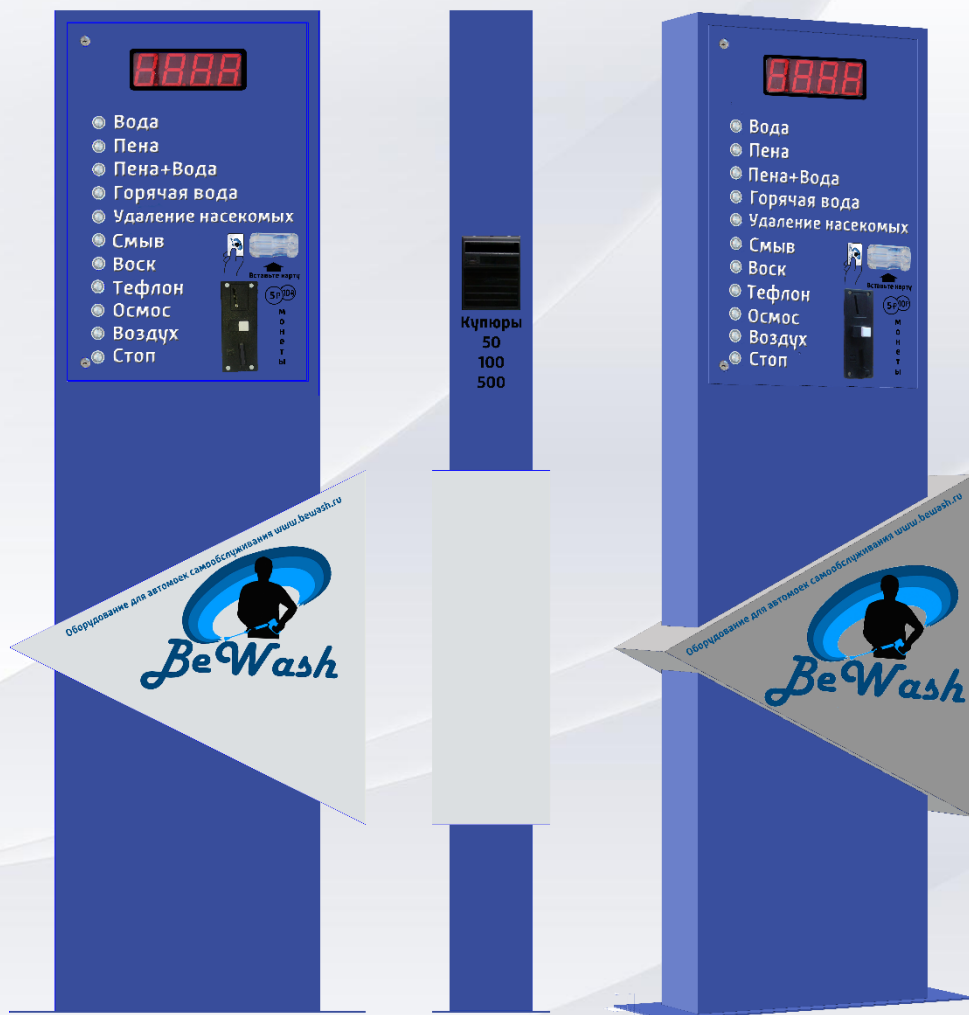

автомойки самообслуживания

2014-2015

Компания **BeWash**: Создавая будущее, улучшаем настоящее

Комплектация «Премиум»

Функции:

- Вода под давлением
- Активная пена
- Пена + Вода под давлением
- Горячая вода
- Против насекомых
- Смыв низкое давление
- Воск
- ОСМОС вода
- Воздух
- Стоп.

Система SMS уведомлений о уровнях воды и химии, произведенных инкассациях, открытия внешних блоков.

Состав оборудования "Премиум"

- Панель управления внешняя BeWash (Напольное исполнение нержавеющая сталь полированная, 11 программ, считыватель RFID карт, Купюроприемник CashCode SM 1000 купюр, Монетоприемник EMP800
- Щит управления АДВ внутренний BeWash с функцией плавного пуска (Шкаф металл., Управляющий микрокомпьютер, частотный преобразователь)
- Рама АДВ в сборе. Насосы ВД 15 л/мин 200 бар
- Поворотные консоли (НЕРЖАВЕЮЩАЯ СТАЛЬ)
- Пистолет высокого давления 250 Bar Вода (Зима Лето)
- Пистолет пенообразующий 250 Bar (Зима Лето)
- Колчан напольный нержавеющая сталь
- Блок подачи и дозирования химии
- Запорная арматура низкого давления
- Система антифрост